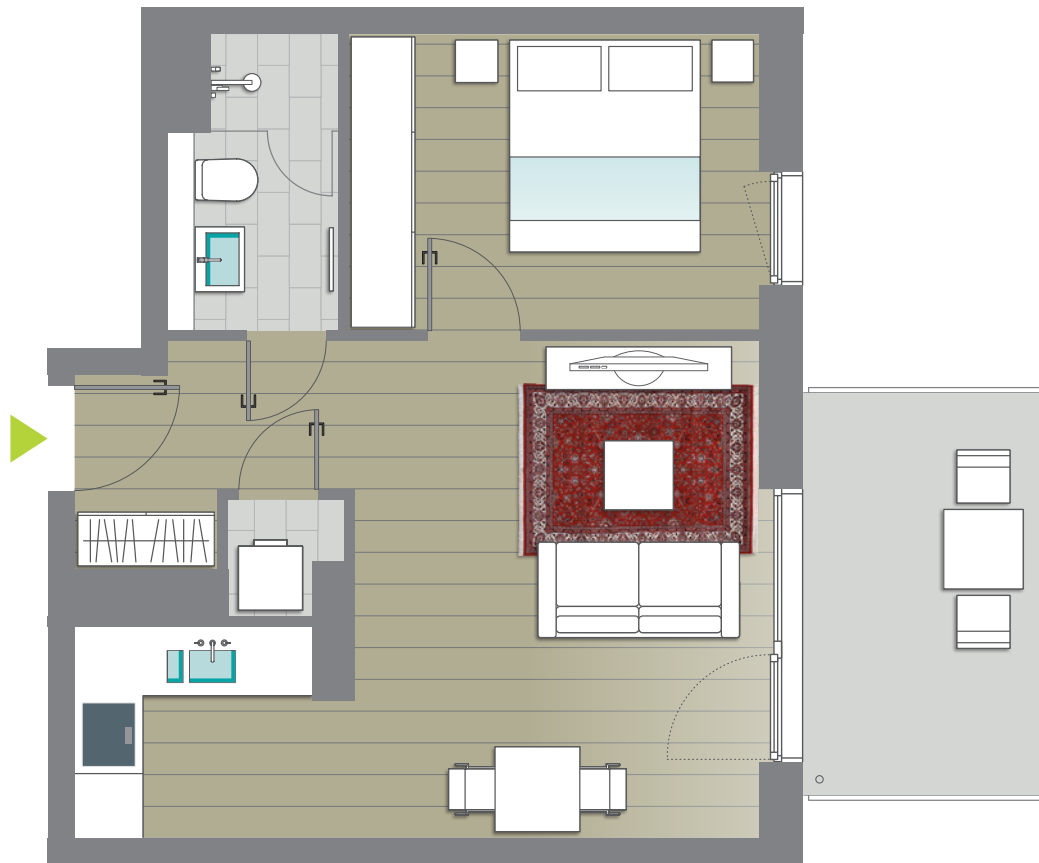

PANDION VILLE

Haus E | Wohnung E.2.1.4
2 Zimmer | 1. Obergeschoss

Wohnen / Essen / Kochen	23,39 m ²
Schlafen	11,05 m ²
Bad	4,11 m ²
Flur	3,72 m ²
Garderobe	0,72 m ²
Abstellraum	1,05 m ²
Balkon (50 % von 8,74 m ²)	4,37 m ²

Wohnfläche **48,41 m²**

0 1 2 3 4 5m